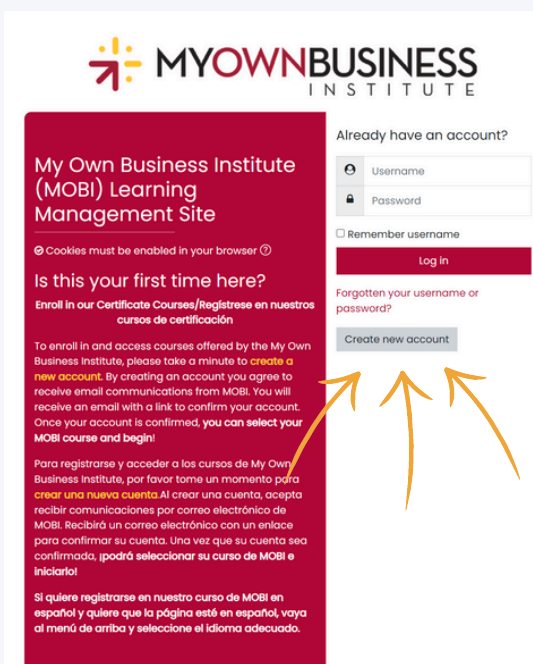

Como Crear una Cuenta Estudiantil MOBI

Visite Nuestro Sitio Web scu.edu/mobiespanol

Haga Clic en CUALQUIERA de estos:

- El Login de Los Cursos
- Enlistate Ahora
- Empieza Cursos Aqui

Haga Clic en:
Crear Una Nueva Cuenta

Luego, haga clic en Create My New Account

Complete La Forma de Inscripción

Confirme su Cuenta

Al hacer clic en el enlace que viene en el correo electrónico de confirmación que recibirá