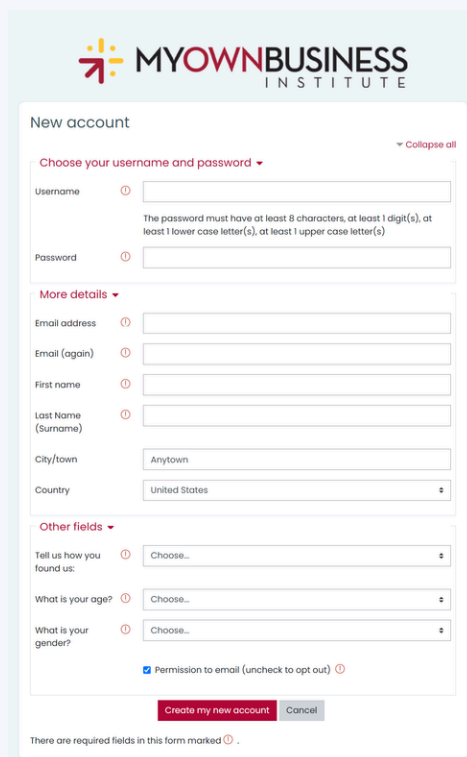

# Como Crear una Cuenta Estudiantil MOBI

Visite Nuestro Sitio Web  
[scu.edu/mobiespanol](http://scu.edu/mobiespanol)

Haga Clic en CUALQUIERA de estos:

- El Login de Los Cursos
- Enlistate Ahora
- Empieza Cursos Aqui

Haga Clic en:  
**Crear Una Nueva Cuenta**

Luego, haga clic  
en **Create My  
New Account**

Complete La  
Forma de  
Inscripción

Confirme su Cuenta

Al hacer clic en el enlace que viene en el correo electrónico de confirmación que recibirá