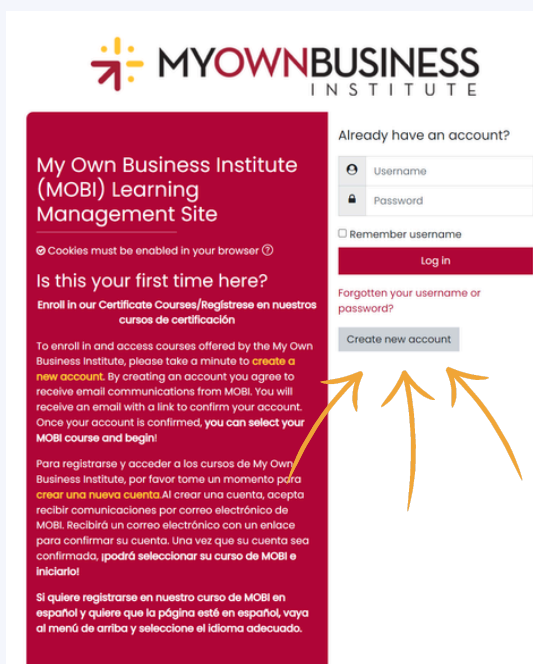

# Como Crear una Cuenta Estudiantil MOBI

Visite Nuestro Sitio Web  
[scu.edu/mobiespanol](http://scu.edu/mobiespanol)

Haga Clic en CUALQUIERA de estos:

- El Login de Los Cursos
- Enlistate Ahora
- Empieza Cursos Aqui

Haga Clic en:  
**Crear Una Nueva Cuenta**

Luego, haga clic  
en **Create My  
New Account**

Complete La  
Forma de  
Inscripción

Confirme su Cuenta

Al hacer clic en el enlace que viene en el correo electrónico de confirmación que recibirá