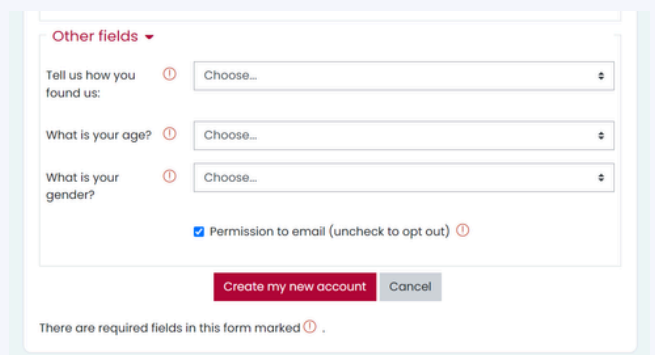

# Como Crear una Cuenta Estudiantil MOBI

Visite Nuestro Sitio Web  
[scu.edu/mobiespanol](http://scu.edu/mobiespanol)

Haga Clic en CUALQUIERA de estos:

- El Login de Los Cursos
- Enlistate Ahora
- Empieza Cursos Aqui

Haga Clic en:  
**Crear Una Nueva Cuenta**

Luego, haga clic  
en **Create My  
New Account**

Complete La  
Forma de  
Inscripción

Confirme su Cuenta

Al hacer clic en el enlace que viene en el correo electrónico de confirmación que recibirá